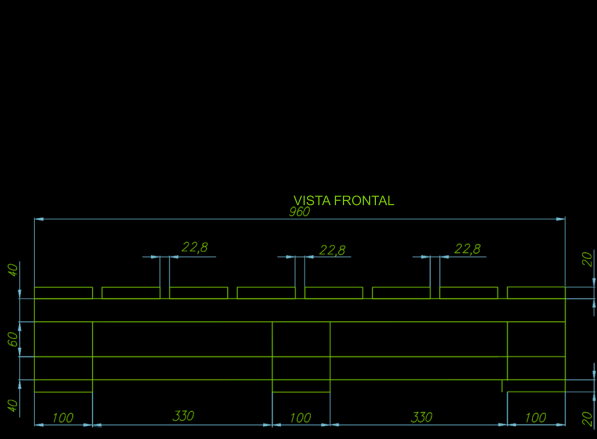

MODELO	EUROPEO ALZA	PALLET SANITIZADO	OPCIONAL
CÓDIGO	0102EXPEU	MATE. RECICLADO	OPCIONAL
DIMENSIÓN	960 X 1230	UNIDAD DE MEDIDA	MILIMETROS
MATERIAL	MADERA PIGUE - MADERA PINO PATULA		

ITEM	CANTIDAD	PARTE	DIMENSIONES
1	8	Tabla superior	1230x100x20
2	3	Taco de apoyo superior	960x100x40
3	9	Taco de apoyo	100x100x60
4	3	Tabla inferior	960x100x40
5	3	Taco de apoyo inferior	1230x100x20