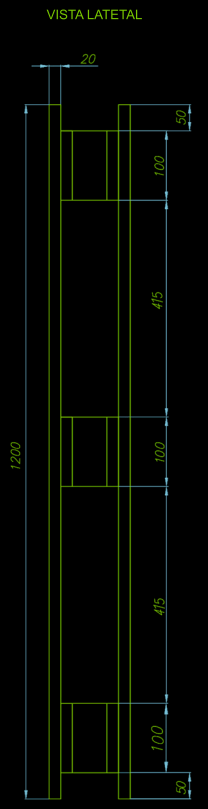

MODELO	EUROPEO ALZA	PALLET SANITIZADO	OPCIONAL
CÓDIGO	0102EXPEU	MATE. RECICLADO	OPCIONAL
DIMENSIÓN	960 X 1230	UNIDAD DE MEDIDA	MILIMETROS
MATERIAL	MADERA PIGUE - MADERA PINO PATULA		

ITEM	CANTIDAD	PARTE	DIMENSIONES
1	8	Tabla superior	1230x100x20
2	3	Taco de apoyo superior	960x100x40
3	9	Taco de apoyo	100x100x60
4	3	Tabla inferior	960x100x40
5	3	Taco de apoyo inferior	1230x100x20