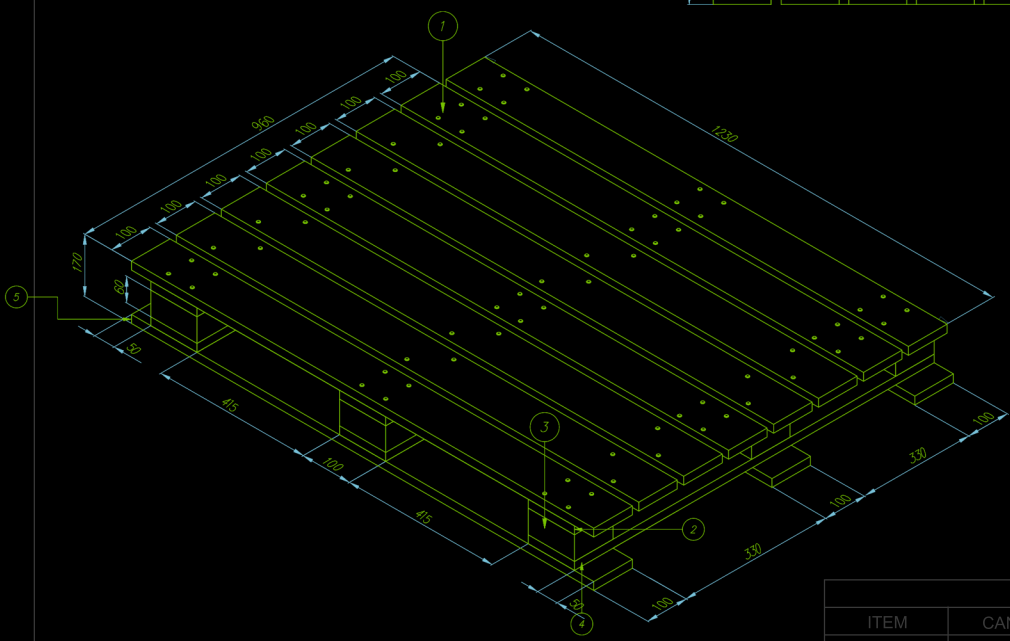

MODELO	EUROPEO ALZA	PALLET SANITIZADO	OPCIONAL
CÓDIGO	0102EXPEU	MATE. RECICLADO	OPCIONAL
DIMENSIÓN	960 X 1230	UNIDAD DE MEDIDA	MILIMETROS
MATERIAL	MADERA PIGUE - MADERA PINO PATULA		

ITEM	CANTIDAD	PARTE	DIMENSIONES
1	8	Tabla superior	1230x100x20
2	3	Taco de apoyo superior	960x100x40
3	9	Taco de apoyo	100x100x60
4	3	Tabla inferior	960x100x40
5	3	Taco de apoyo inferior	1230x100x20