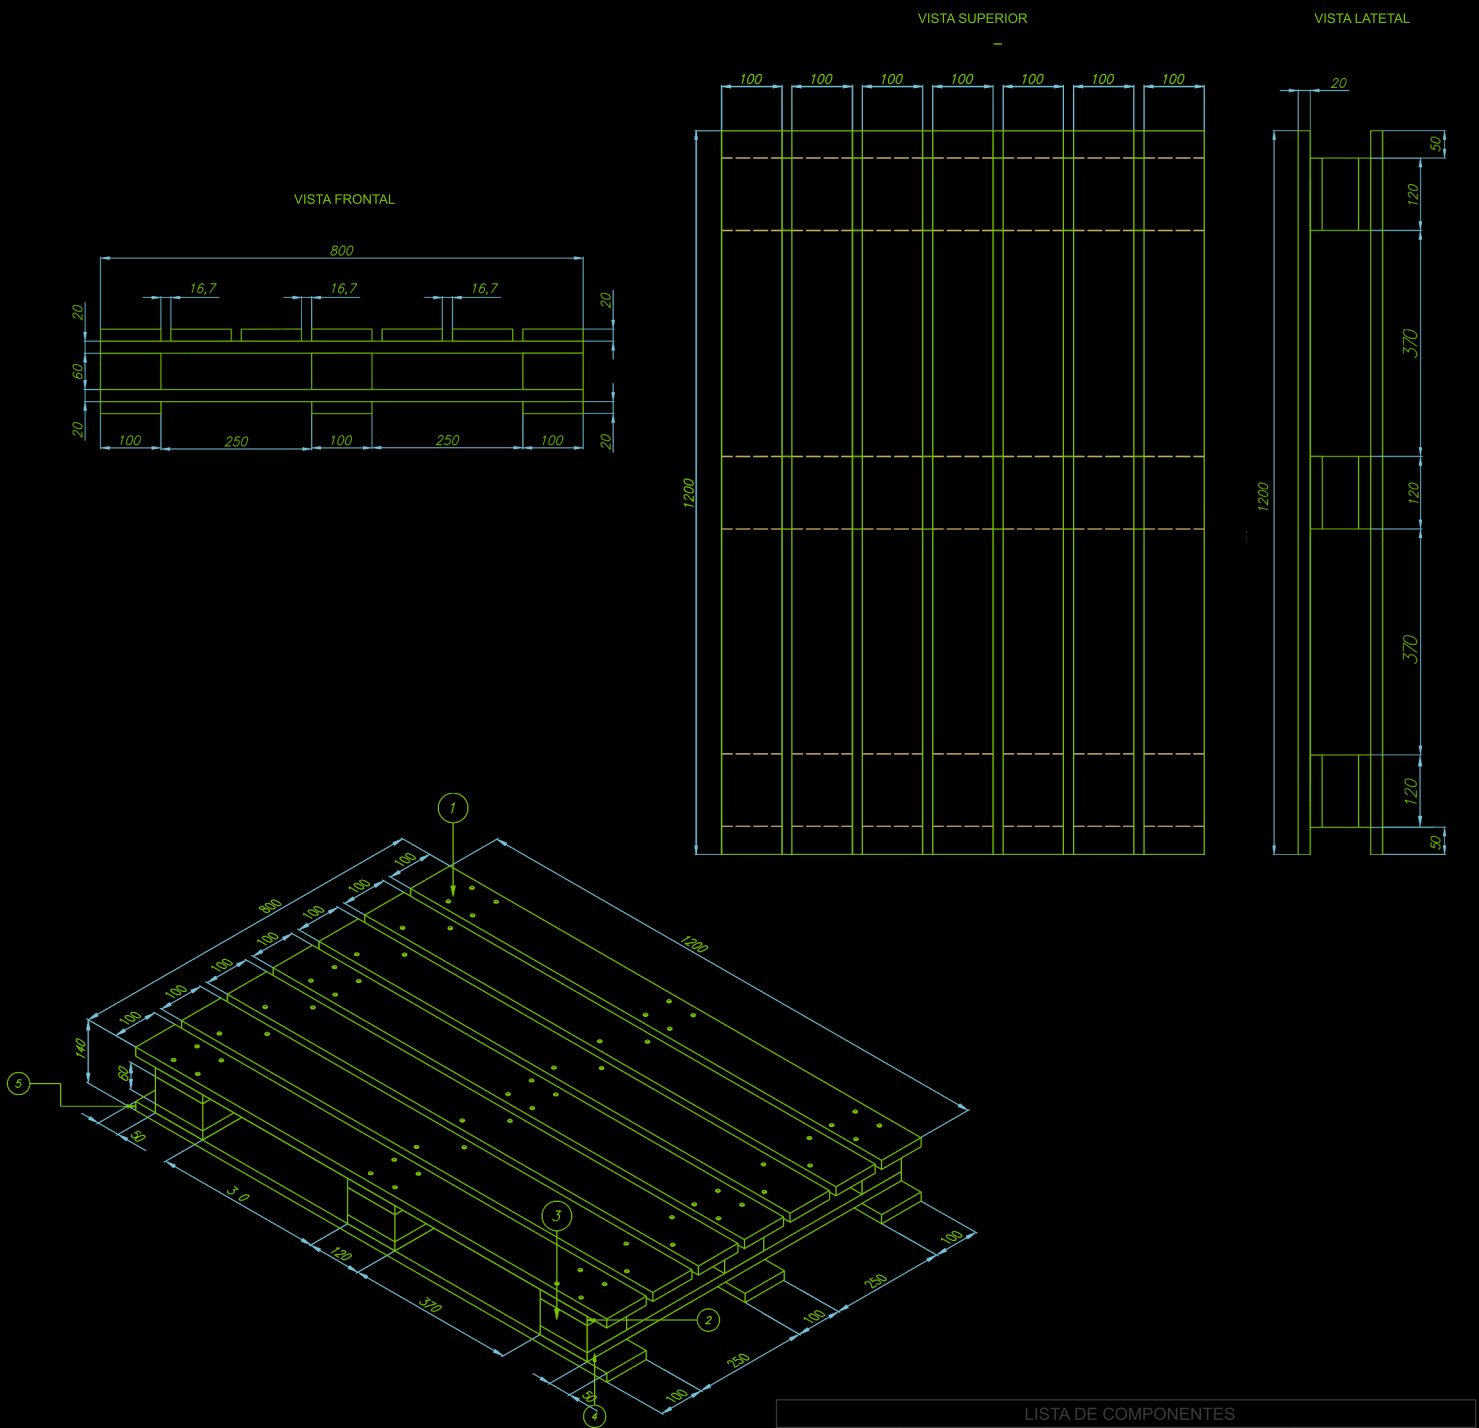

MODELO	EUROPEO EXT.	PALLET SANITIZADO	OPCIONAL
CÓDIGO	0101EXPEU	MATE. RECICLADO	OPCIONAL
DIMENSIÓN	800 X 1200	UNIDAD DE MEDIDA	MILIMETROS
MATERIAL	MADERA PIGUE - MADERA PINO PATULA		

LISTA DE COMPONENTES			
ITEM	CANTIDAD	PARTE	DIMENSIONES
1	7	Tabla superior	1200x100x20
2	3	Taco de apoyo superior	800x120x20
3	9	Taco de apoyo	120x100x60
4	3	Tabla inferior	1200x100x20
5	3	Taco de apoyo inferior	800x120x20