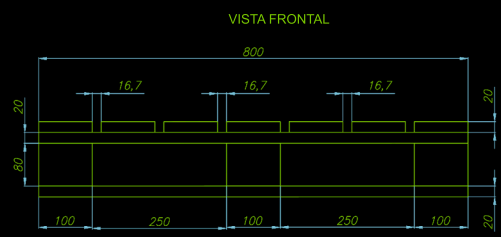

MODELO	EUROPEO	PALLET SANITIZADO	OPCIONAL
CÓDIGO	0100EXPEU	MATE. RECICLADO	OPCIONAL
DIMENSIÓN	840 X 1200	UNIDAD DE MEDIDA	MILIMETROS
MATERIAL	MADERA PIGUE - MADERA PINO PATULA		

LISTA DE COMPONENTES			
ITEM	CANTIDAD	PARTE	DIMENSIONES
1	7	Tabla superior	1200x100x20
2	3	Taco de apoyo superior	840x120x20
3	9	Taco de apoyo	120x100x80
4	2	Taco refuerzo inferior	840x70x20
5	3	Taco de apoyo inferior	1040x100x20