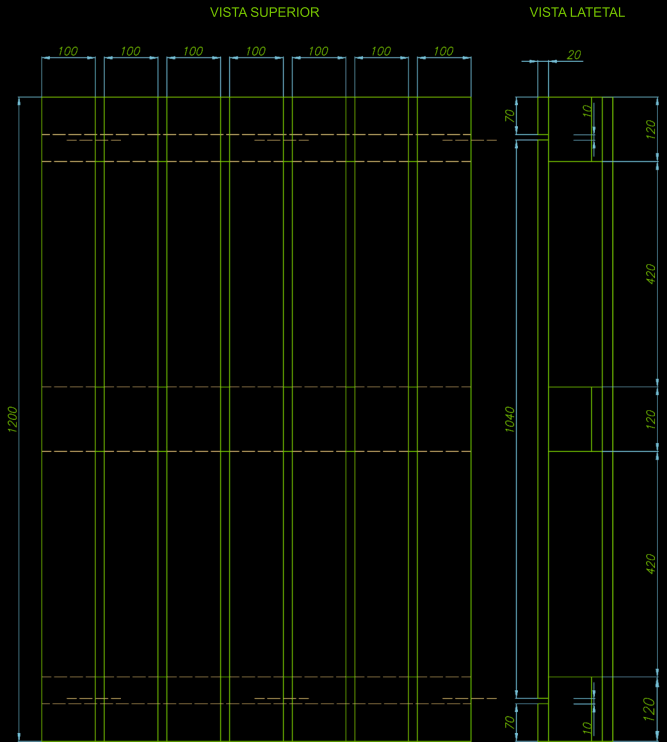

MODELO	EUROPEO	PALLET SANITIZADO	OPCIONAL
CÓDIGO	0100EXPEU	MATE. RECICLADO	OPCIONAL
DIMENSIÓN	840 X 1200	UNIDAD DE MEDIDA	MILIMETROS
MATERIAL	MADERA PIGUE - MADERA PINO PATULA		

LISTA DE COMPONENTES			
ITEM	CANTIDAD	PARTE	DIMENSIONES
1	7	Tabla superior	1200x100x20
2	3	Taco de apoyo superior	840x120x20
3	9	Taco de apoyo	120x100x80
4	2	Taco refuerzo inferior	840x70x20
5	3	Taco de apoyo inferior	1040x100x20