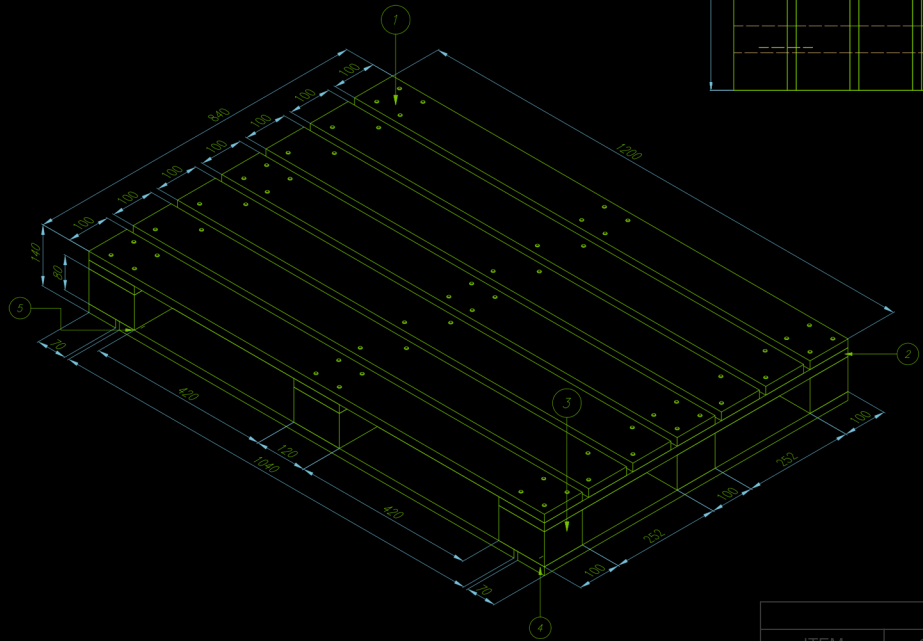

MODELO	EUROPEO	PALLET SANITIZADO	OPCIONAL
CÓDIGO	0100EXPEU	MATE. RECICLADO	OPCIONAL
DIMENSIÓN	840 X 1200	UNIDAD DE MEDIDA	MILIMETROS
MATERIAL	MADERA PIGUE - MADERA PINO PATULA		

LISTA DE COMPONENTES			
ITEM	CANTIDAD	PARTE	DIMENSIONES
1	7	Tabla superior	1200x100x20
2	3	Taco de apoyo superior	840x120x20
3	9	Taco de apoyo	120x100x80
4	2	Taco refuerzo inferior	840x70x20
5	3	Taco de apoyo inferior	1040x100x20